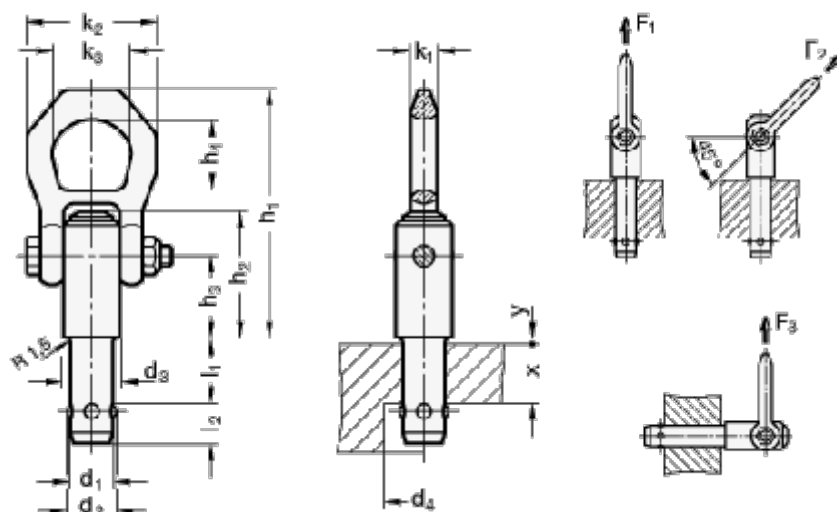

Varenummer: 2011301035ST  
 Beskrivelse: E+G Løfte stift i stål,  
 GN 1130-10-35-ST

## Mål

d1	= 10	h4	= 27	y = 1.5
d2	= 11.7	l1	= 35	
d3	= 21.5	l2	= 10.199999999999999	
d4	= 12.2	k1	= 11	
F1/F2/F3 kraf i kN	= 2,7/2,4/2,1	k2	= 49	
h1	= 87.5	k3	= 30	
h2	= 38.5	Vægt (g)	= 243	
h3	= 25.7	x	= 25	